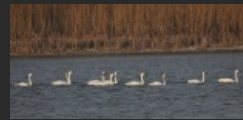

orlik krzykliwy
(*Aquila pomarina*)04 kwietnia
2012orliki
już u nas!)PRZYLOTY
2012Topomica, Gució
w
pow. zamojski
oraz
Leliszka,
pow.
tomaszowskiobs.
P. Stachyra
W. Gargola
(obs./fot.)

3 os.

**szlachar**
(*Mergus serrator*)03 kwietnia
2012Tarnawatka, pow.
tomaszowskiobs./fot.
R. Cymbała2 os. (m i f)
[Foto2](#)
[Foto3](#)**łabędź
czarnodzioby**
(*Cygnus columbianus*)24 marca -
01 kwietnia
2012Podlódów,
pow. ryckiobs.
M. Przepiórka
P. Kołodziejczyk

16 os. (2 imm.)

łabędź krzykliwy
(*Cygnus cygnus*)26-31 marca
2012Podlódów,
pow. ryckiobs.
P. Kołodziejczyk
M. Przepiórka

5 os. (ad.)

**łabędź
czarnodzioby**
(*Cygnus columbianus*)24-25 marca
2012Jedlanka,
pow. lubartowskiobs. Ł. Dawidowicz,
M. Filipiuk
M. Przepiórka (fot.)81-85 os.
(5 imm.)
[Foto2](#)**hybryd głowienka x
podgorzałka**
(*Aythya ferina x Aythya
nyroca*)25 marca
2012Stary Brus,
pow. włodawskiobs./fot.
M. Przepiórka1 os. (m)
[Foto2](#)**łabędź krzykliwy**
(*Cygnus cygnus*)24 marca
2012Siemień, pow.
parczewski
Bobowiskaobs. A. Gajowniczek
M. Przepiórka (fot.)1 os. (ad.)
nadal obecny**ślepowron**
(*Nycticorax nycticorax*)24 marca
2012Puszcza Solska k.
Osuch
pow. biłgorajskiobs.
P. Stachyra