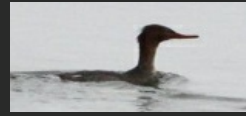

szlachar
(*Mergus serrator*)

26 lutego -
04 marca
2012

Wólka Gołębska,
pow. puławski

obs. S. Ligęza,
M. Traciłowska (fot)

2 os. (m,f)

**łabędź
czarnodzioby**
(*Cygnus columbianus*)

03 marca
2012

Drażgów, pow.
rycki