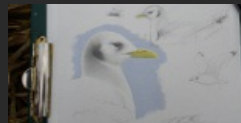

mewa trójpalczasta
(*Rissa tridactyla*)

12 stycznia
2012

Nielisz pow.
zamojski

obs. Ł. Bednarz
A.K.S. Aftyka
M. Urban

1 os. (ad.)

nadal obecna

fot. S. Aftyka
rys. Ł. Bednarz

[Foto2](#)
[Foto3](#)
[Foto4](#)