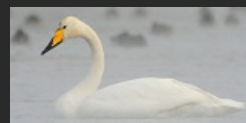

łabędź krzykliwy
(*Cygnus cygnus*)

05 - 18 lutego
2012

Wólka Gołębska,
pow. puławski

obs. M. Przepiórka
i inni
fot. G. Sierocki

1 os. (ad.)