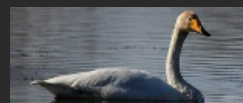

łabędź krzykliwy
(*Cygnus cygnus*)

24 marca
2012

Siemień, pow.
parczewski
Bobowiska

obs. A. Gajowniczek
M. Przepiórka (fot.)

1 os. (ad.)
nadal obecny