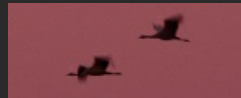

żuraw
(*Grus grus*)

05 stycznia
2012

Smólsko Duże,
pow. biłgorajski

obs./fot. G. Szutnik 2 os.