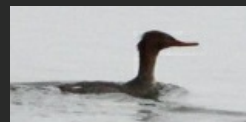

szlachar
(*Mergus serrator*)

14 lutego
2012

Wólka Gołębska,
pow. puławski

obs./fot.
M. Traciłowska

1 os. (f)