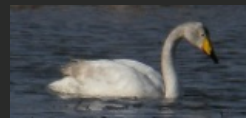

obs. S. Aftyka,
M. Przepiórka (fot.)
i inni

3 os. (ad.)
[Foto2](#)

łabędź krzykliwy
(*Cygnus cygnus*)

03 marca
2012

Drażgów, pow.
rycki

obs. S. Aftyka,
M. Przepiórka (fot.)
i inni

2 os. (ad.)

łabędź krzykliwy
(*Cygnus cygnus*)

27 lutego
2012

Jeziorzany, pow.
lubartowski

obs./fot. S. Aftyka

5 os.
(2ad., 3imm.)
[Foto2](#)

siwerniak
(*Anthus spinoletta*)

24-27 lutego
2012

Zalew
Zemborzycki,
Lublin

obs. M. Przepiórka
(fot),
A. Gajowniczek,
S. Aftyka (fot)