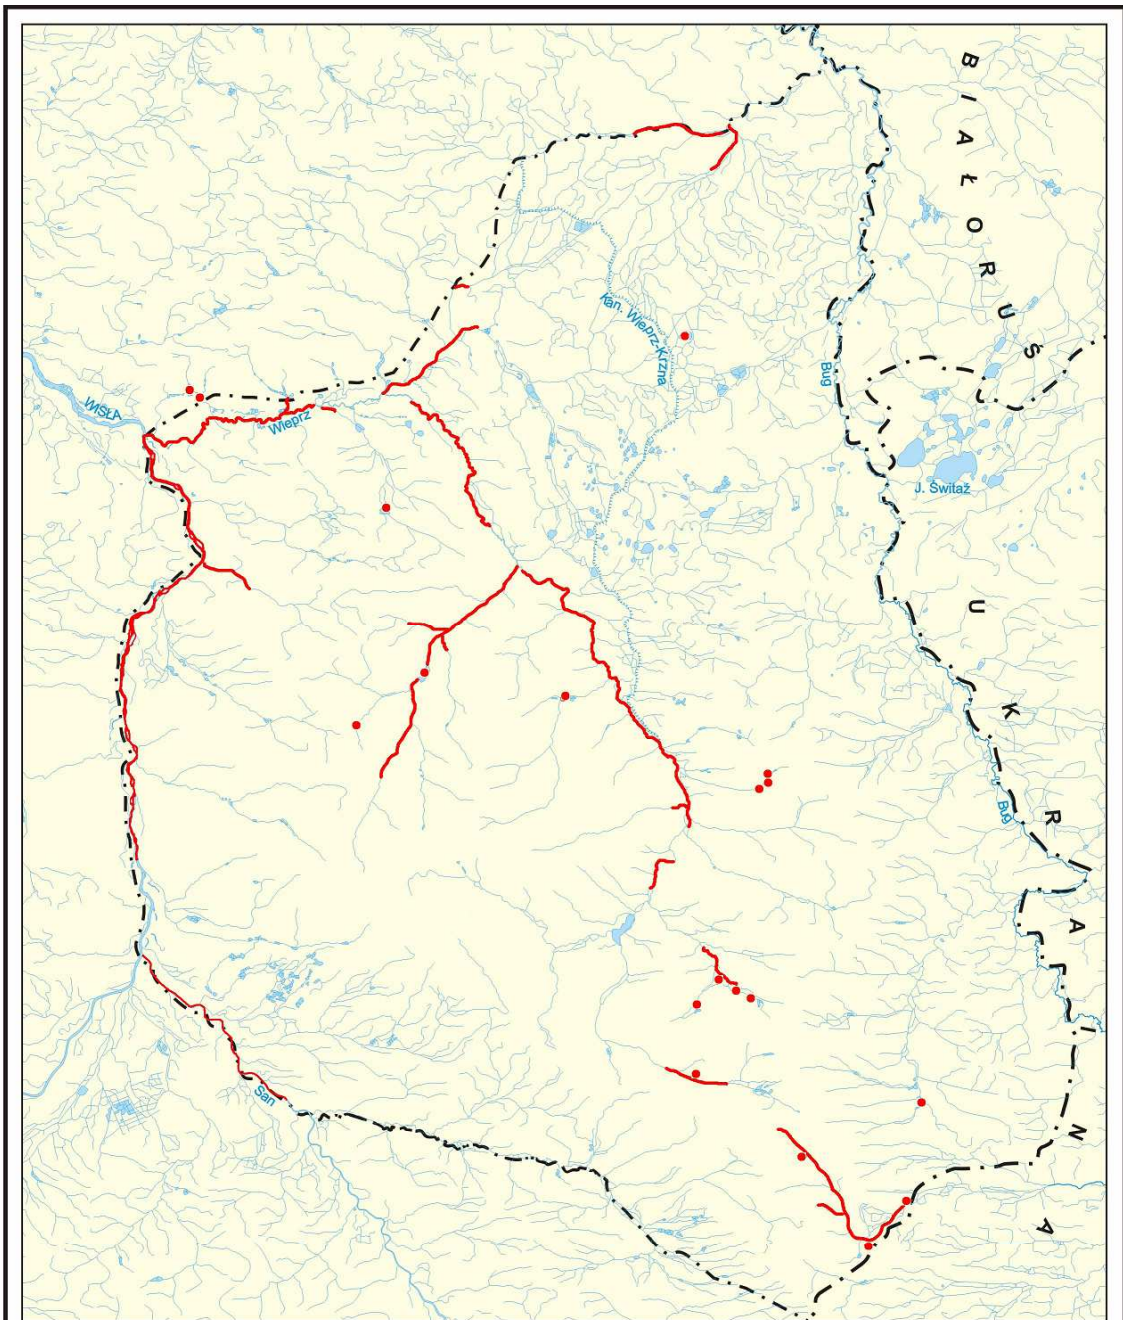

HYDROGRAFIA

1: 1 500 000

0 15 30 45 km

rzeka

kanal

zbiornik wodny

- - - - - granica regionu "Lubelszczyzna"

ZIMOWE LICZENIA NA LUBELSZCZYŹNIE 2010

— -Kontrolowany
odcinek rzeki

■ - Kontrolowany
zbiornik wodny